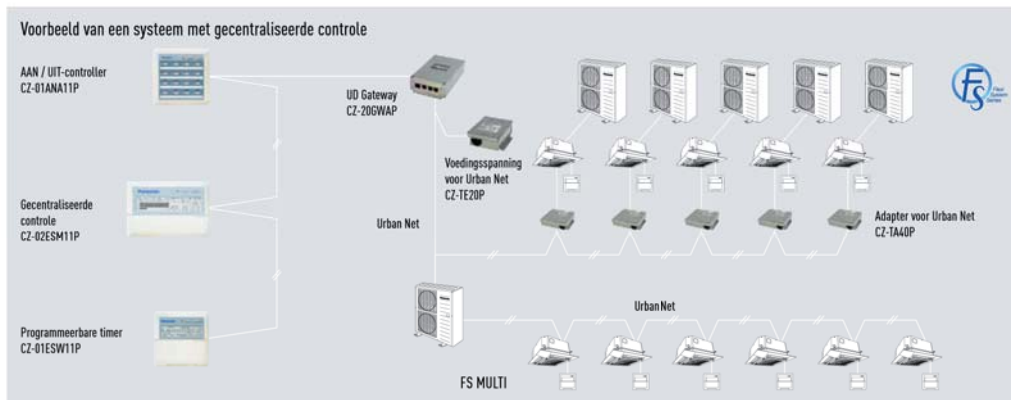

Duct, MA1 reeks		4,5 kW	5,6 kW	6,3 kW	7,1 kW	9,0 kW
		S-45MA1E5	S-56MA1E5	S-63MA1E5	S-71MA1E5	S-90MA1E5
Koelvermogen	kW	4,5	5,6	6,3	7,1	9,0
Verwarmingsvermogen	kW	5,1	6,4	7,1	8,0	10
Opgenomen vermogen koeling/verwarming	kW	0,135 / 0,135	0,135 / 0,135	0,135 / 0,135	0,135 / 0,135	0,175 / 0,175
Afmetingen (HxBxD) / netto gewicht	mm / kg	250 x 780+100 x 650 / 28	250 x 780+100 x 650 / 29	250 x 1000+100 x 650 / 32	250 x 1000+100 x 650 / 32	250 x 1000+100 x 650 / 32
Luchtdebiet	m ³ /h	660 / 780 / 900	660 / 780 / 900	780 / 900 / 1020	780 / 900 / 1020	900 / 1020 / 1140
Externe statische druk	Pa	49 tot 69 (fabrieksinstelling 49 Pa)				
Geluidsdruk niveau laag/hoog	dB(A)*	35 / 42	35 / 42	36 / 43	36 / 43	37 / 44
Leidingdiameters vloeistof/gas	mm	6,35 / 12,70	6,35 / 12,70	6,35 / 12,70	9,52 / 15,88	9,52 / 15,88

Afstandsbedieningen niet inbegrepen, zie volgende pagina voor referenties. De S-MA1E5 modellen worden met filter geleverd.

* Geluidsniveaus gemeten bij 230V.

Binnenunits

	2,2 kW	2,8 kW	3,2 kW	3,6 kW	4,5 kW	5,6 kW	6,3 kW	7,1 kW	9,0 kW
Wandmodel wit S-_KA1E5									
Wandmodel zilver S-_KA1E5S									
Cassette 60x60 S-_YA1E5									
Cassette 95 x 95 S-_UA1E5									
Duct 0-29 Pa S-_NA1E5									
Duct 49-69 Pa S-_MA1E5									

Connectiviteit. Gemakkelijke verbinding met Urban Controller Software.

Toebehoren

Bedrade afstandsbediening CZ-RT1
De wekelijkse timer CZ-RT1 biedt controle van gedetailleerde parameters voor het aanpassen van de luchtkwaliteit en uitblaas voor iedere binnenunit.