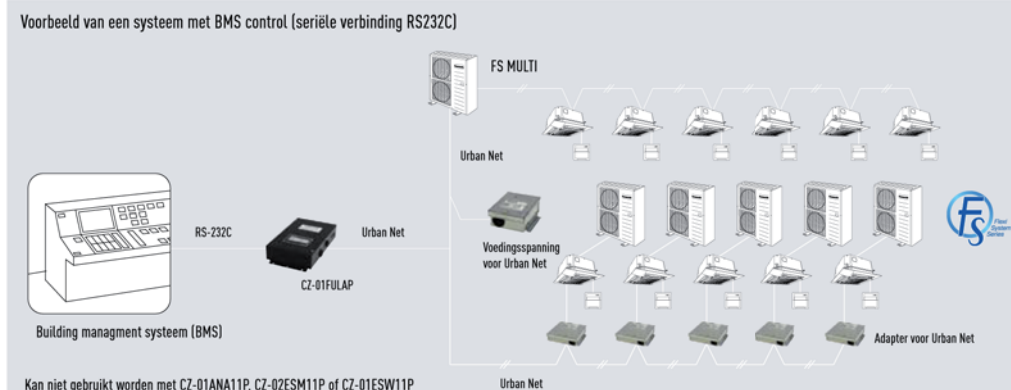

Duct, MA1 reeks		4,5 kW	5,6 kW	6,3 kW	7,1 kW	9,0 kW
		S-45MA1E5	S-56MA1E5	S-63MA1E5	S-71MA1E5	S-90MA1E5
Koelvermogen	kW	4,5	5,6	6,3	7,1	9,0
Verwarmingsvermogen	kW	5,1	6,4	7,1	8,0	10
Opgenomen vermogen koeling/verwarming	kW	0,135 / 0,135	0,135 / 0,135	0,135 / 0,135	0,135 / 0,135	0,175 / 0,175
Afmetingen (HxBxD) / netto gewicht	mm / kg	250 x 780+100 x 650 / 28	250 x 780+100 x 650 / 29	250 x 1000+100 x 650 / 32	250 x 1000+100 x 650 / 32	250 x 1000+100 x 650 / 32
Luchtdebiet	m ³ /h	660 / 780 / 900	660 / 780 / 900	780 / 900 / 1020	780 / 900 / 1020	900 / 1020 / 1140
Externe statische druk	Pa	49 tot 69 (fabrieksinstelling 49 Pa)				
Geluidsdruk niveau laag/hoog	dB(A)*	35 / 42	35 / 42	36 / 43	36 / 43	37 / 44
Leidingdiameters vloeistof/gas	mm	6,35 / 12,70	6,35 / 12,70	6,35 / 12,70	9,52 / 15,88	9,52 / 15,88

Afstandsbedieningen niet inbegrepen, zie volgende pagina voor referenties. De S-MA1E5 modellen worden met filter geleverd.

* Geluidsniveaus gemeten bij 230V.

Binnenunits

	2,2 kW	2,8 kW	3,2 kW	3,6 kW	4,5 kW	5,6 kW	6,3 kW	7,1 kW	9,0 kW
Wandmodel wit S-_KA1E5									
Wandmodel zilver S-_KA1E5S									
Cassette 60x60 S-_YA1E5									
Cassette 95 x 95 S-_UA1E5									
Duct 0-29 Pa S-_NA1E5									
Duct 49-69 Pa S-_MA1E5									

Connectiviteit. Gemakkelijke verbinding met Urban Controller Software.

Toebehoren

Bedrade afstandsbediening CZ-RT1
De wekelijkse timer CZ-RT1 biedt controle van gedetailleerde parameters voor het aanpassen van de luchtkwaliteit en uitblaas voor iedere binnenunit.