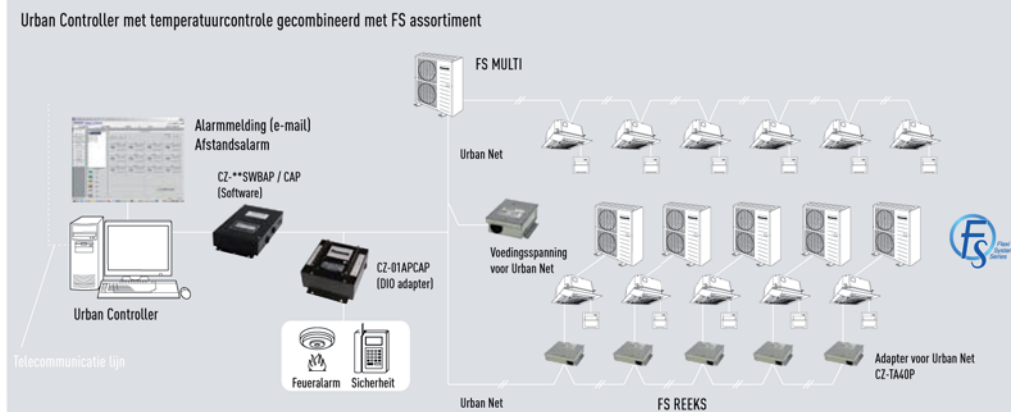

Duct, MA1 reeks		4,5 kW	5,6 kW	6,3 kW	7,1 kW	9,0 kW
		S-45MA1E5	S-56MA1E5	S-63MA1E5	S-71MA1E5	S-90MA1E5
Koelvermogen	kW	4,5	5,6	6,3	7,1	9,0
Verwarmingsvermogen	kW	5,1	6,4	7,1	8,0	10
Opgenomen vermogen koeling/verwarming	kW	0,135 / 0,135	0,135 / 0,135	0,135 / 0,135	0,135 / 0,135	0,175 / 0,175
Afmetingen (HxBxD) / netto gewicht	mm / kg	250 x 780+100 x 650 / 28	250 x 780+100 x 650 / 29	250 x 1000+100 x 650 / 32	250 x 1000+100 x 650 / 32	250 x 1000+100 x 650 / 32
Luchtdebiet	m ³ /h	660 / 780 / 900	660 / 780 / 900	780 / 900 / 1020	780 / 900 / 1020	900 / 1020 / 1140
Externe statische druk	Pa	49 tot 69 (fabrieksinstelling 49 Pa)				
Geluidsdruk niveau laag/hoog	dB(A)*	35 / 42	35 / 42	36 / 43	36 / 43	37 / 44
Leidingdiameters vloeistof/gas	mm	6,35 / 12,70	6,35 / 12,70	6,35 / 12,70	9,52 / 15,88	9,52 / 15,88

Afstandsbedieningen niet inbegrepen, zie volgende pagina voor referenties. De S-MA1E5 modellen worden met filter geleverd.

* Geluidsniveaus gemeten bij 230V.

Binnenunits

	2,2 kW	2,8 kW	3,2 kW	3,6 kW	4,5 kW	5,6 kW	6,3 kW	7,1 kW	9,0 kW
Wandmodel wit S-_KA1E5									
Wandmodel zilver S-_KA1E5S									
Cassette 60x60 S-_YA1E5									
Cassette 95 x 95 S-_UA1E5									
Duct 0-29 Pa S-_NA1E5									
Duct 49-69 Pa S-_MA1E5									

Connectiviteit. Gemakkelijke verbinding met Urban Controller Software.

Toebehoren

Bedrade afstandsbediening CZ-RT1
De wekelijkse timer CZ-RT1 biedt controle van gedetailleerde parameters voor het aanpassen van de luchtkwaliteit en uitblaas voor iedere binnenunit.