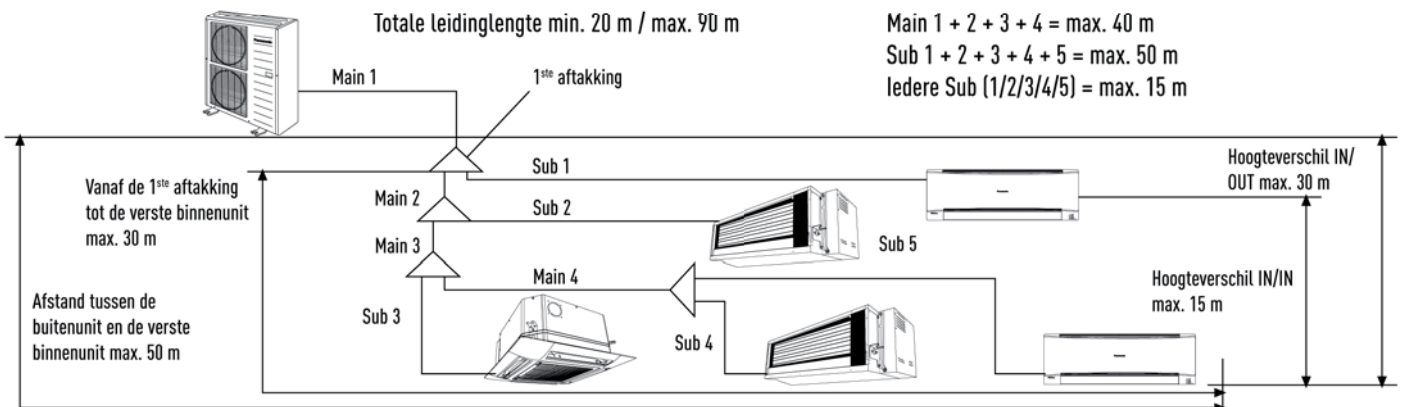

Afmetingen leidingsnetwerk

*Niet voor alle combinaties. Classificaties EER & COP bij 230V in overeenstemming met de Europese richtlijn 2002/31/EC.