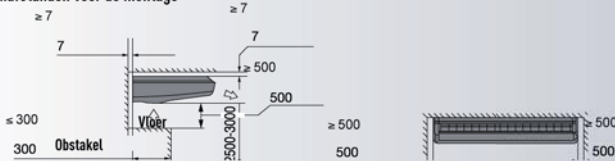

Minimumafstanden voor de montage