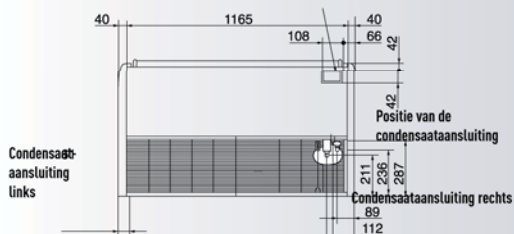

- Zelfdiagnosesysteem

Minimumafstanden voor de montage

Afmetingen van het binnenapparaat // CS-F18DTE5 // CS-F24DTE5 // CS-F28DTE5

Afmetingen van het binnenapparaat // CS-F34DTE5 // CS-F43DTE5 // CS-F50DTE5

Infraroodontvanger

Infraroodontvanger

Afmetingen in mm