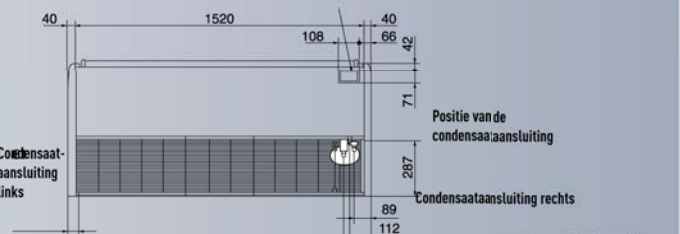

Afmetingen in mm