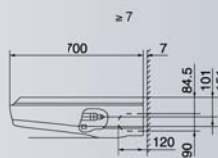

- Zelfdiagnosesysteem

Minimumafstanden voor de montage

Afmetingen van het binnenapparaat // CS-F18DTE5 // CS-F24DTE5 // CS-F28DTE5

Afmetingen van het binnenapparaat // CS-F34DTE5 // CS-F43DTE5 // CS-F50DTE5

Infraroodontvanger

Infraroodontvanger

Afmetingen in mm