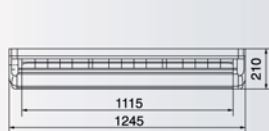

- Zelfdiagnosesysteem

Minimumafstanden voor de montage

Afmetingen van het binnenapparaat // CS-F18DTE5 // CS-F24DTE5 // CS-F28DTE5

Afmetingen van het binnenapparaat // CS-F34DTE5 // CS-F43DTE5 // CS-F50DTE5