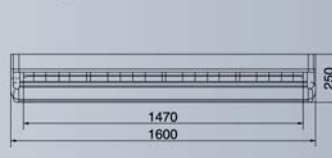

- Zelfdiagnosesysteem

Minimumafstanden voor de montage

Afmetingen van het binnenapparaat // CS-F18DTE5 // CS-F24DTE5 // CS-F28DTE5

Afmetingen van het binnenapparaat // CS-F34DTE5 // CS-F43DTE5 // CS-F50DTE5

Infraroodontvanger

Infraroodontvanger

Afmetingen in mm