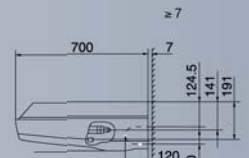

- Zelfdiagnosesysteem

Minimumafstanden voor de montage

Afmetingen van het binnenapparaat // CS-F18DTE5 // CS-F24DTE5 // CS-F28DTE5

Afmetingen van het binnenapparaat // CS-F34DTE5 // CS-F43DTE5 // CS-F50DTE5

Infraroodontvanger

Infraroodontvanger

Afmetingen in mm